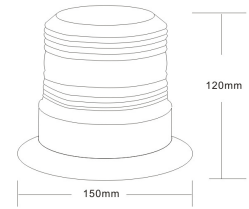

Artikel nr. 03-031134

Blitz blink

Spænding: 12-110 V

Montering: Fast bolt.

Godkendelse: E godkendt