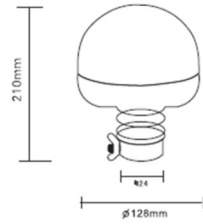

Spænding: 12-24 V

Watt: 3x1 W

Mål: L: 96 mm B: 27 mm H: 18 mm

Hus: Aluminium

Artikel nr. 03-031106

Blitz blink

Spænding: 12-24 V

Watt: 6x1 W

Mål: L:120,6 mm B: 27 mm H: 18 mm

Hus: Aluminium

Artikel nr. 03-031129

Blitz blink slimline

Spænding: 12-24 V

Watt: 3x1 W

Mål: L:87x26x7 mm

Hus: Aluminium

Watt: 6x1 W

Mål: L: 130x30x7 mm

Hus: Aluminium

+45 5570 0201

 tj@nolako.dk

www.nolako.dk

Artikel nr. 03-031015

Rotor blitz blink