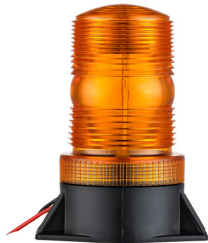

Artikel nr. 03-031104

Blitz blink

Spænding: 12-24 V

Watt: 3x1 W

Mål: L:80 mm B: 27 mm H: 18 mm

Hus: Aluminium

Artikel nr. 03-031105

Blitz blink

Spænding: 12-24 V

Watt: 3x1 W

Mål: L: 96 mm B: 27 mm H: 18 mm

Hus: Aluminium

Artikel nr. 03-031106

Blitz blink

Spænding: 12-24 V

Watt: 6x1 W

Spænding: 12-24 V

Farve: gul

Godkendelse: ECE65

Montering: DIN Flex

Artikel nr. 03-031134

Blitz blink

Spænding: 12-110 V

Montering: Fast bolt.

Godkendelse: E godkendt

Artikel nr. 03-031018

Blitz blink Xenon

Spænding: 12-24 V

Farve: Gul

Montering: Fast

Godkendelse: E-godkendt.

Artikel nr. 03-031020