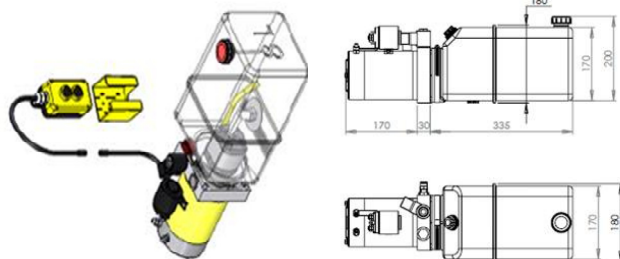

Artikel nr. 03-041004

Pumpestation enkeltvirkende

Spænding: 12 V

Motor: 1600 W

Tank: 8 L

Artikel nr. 03-041008

Pumpestation enkeltvirkende

Spænding: 24 V

Motor: 1600 W

Tank: 8 L

03-041001 Tipsaks til 3,5 t 3 vejs tip med cylinder  
3/8 tilslutning nickel/zink overfladebehandling

03-041002 Tipsaks til 3,5 t bagtip

Artikel nr.	Z Løft	A Tryk	B	C	D	G	H	M	Volu- men	Tryk bar	Cylinder
03-0410001	1036	3,5T	680	186	260	80	30	3/8	1,9	200	40x100
03-0410002											

03-041000 Tipsaks til 1,5 t 3 vejs tip med cylinder  
3/8 tilslutning nickel/zink overfladebehandling

Artikel nr.	Z Løft	A Tryk	B	C	D	G	H	M	Volu- men	Tryk bar	Cylinder
03-0410000	845	1,5T	606	157	165	80	54	3/8	1,1	180	40x80