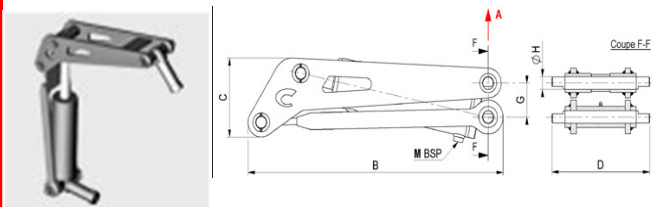

Artikel nr. 03-041004

Pumpestation enkeltvirkende

Spænding: 12 V

Motor: 1600 W

Tank: 8 L

Artikel nr. 03-041008

Pumpestation enkeltvirkende

Spænding: 24 V

Motor: 1600 W

Tank: 8 L

03-041001 Tipsaks til 3,5 t 3 vejs tip med cylinder  
3/8 tilslutning nickel/zink overfladebehandling

03-041002 Tipsaks til 3,5 t bagtip

Artikel nr.	Z Løft	A Tryk	B	C	D	G	H	M	Volu- men	Tryk bar	Cylinder
03-0410001	1036	3,5T	680	186	260	80	30	3/8	1,9	200	40x100
03-0410002											

03-041000 Tipsaks til 1,5 t 3 vejs tip med cylinder  
3/8 tilslutning nickel/zink overfladebehandling

Artikel nr.	Z Løft	A Tryk	B	C	D	G	H	M	Volu- men	Tryk bar	Cylinder
03-0410000	845	1,5T	606	157	165	80	54	3/8	1,1	180	40x80