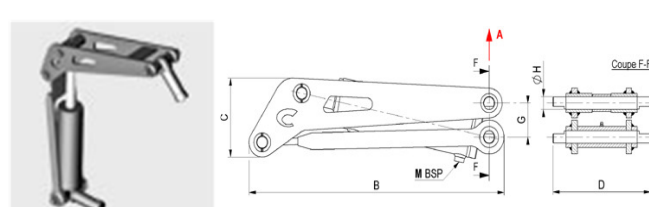

Motor: 1600 W

Tank: 8 L

03-041001 Tipsaks til 3,5 t 3 vejs tip med cylinder  
3/8 tilslutning nickel/zink overfladebehandling

03-041002 Tipsaks til 3,5 t bagtip

Artikel nr.	Z Løft	A Tryk	B	C	D	G	H	M	Volu- men	Tryk bar	Cylinder
03-0410001	1036	3,5T	680	186	260	80	30	3/8	1,9	200	40x100
03-0410002											

03-041000 Tipsaks til 1,5 t 3 vejs tip med cylinder  
3/8 tilslutning nickel/zink overfladebehandling

Artikel nr.	Z Løft	A Tryk	B	C	D	G	H	M	Volu- men	Tryk bar	Cylinder
03-0410000	845	1,5T	606	157	165	80	54	3/8	1,1	180	40x80