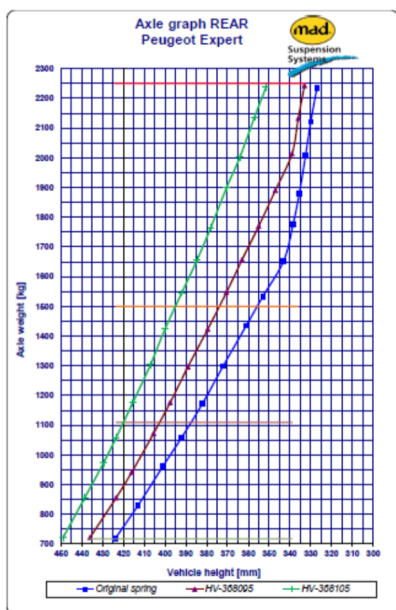

MAD affjednings systemer

Peugeot Expert

Med MAD power fjedre bliver din Peugeot Expert i original kørehøjde, ved fuldlæstet varerum. Samtidig forbliver den stadig sikker og komfortabel uden læs.

Hvorfor power fjedre:

- *Bedre vejgreb ved fuld læs.*
- *Samme træktøjshøjde ved fuld læs*
- *Større affjedringslængde ved fuld læs*
- *Forbedret kørekomfort*

Artikel nr.:	Type
HV-368095	Standard kit.
HV-368105	heavy Duty

POWER
FJEDRE
Diagram